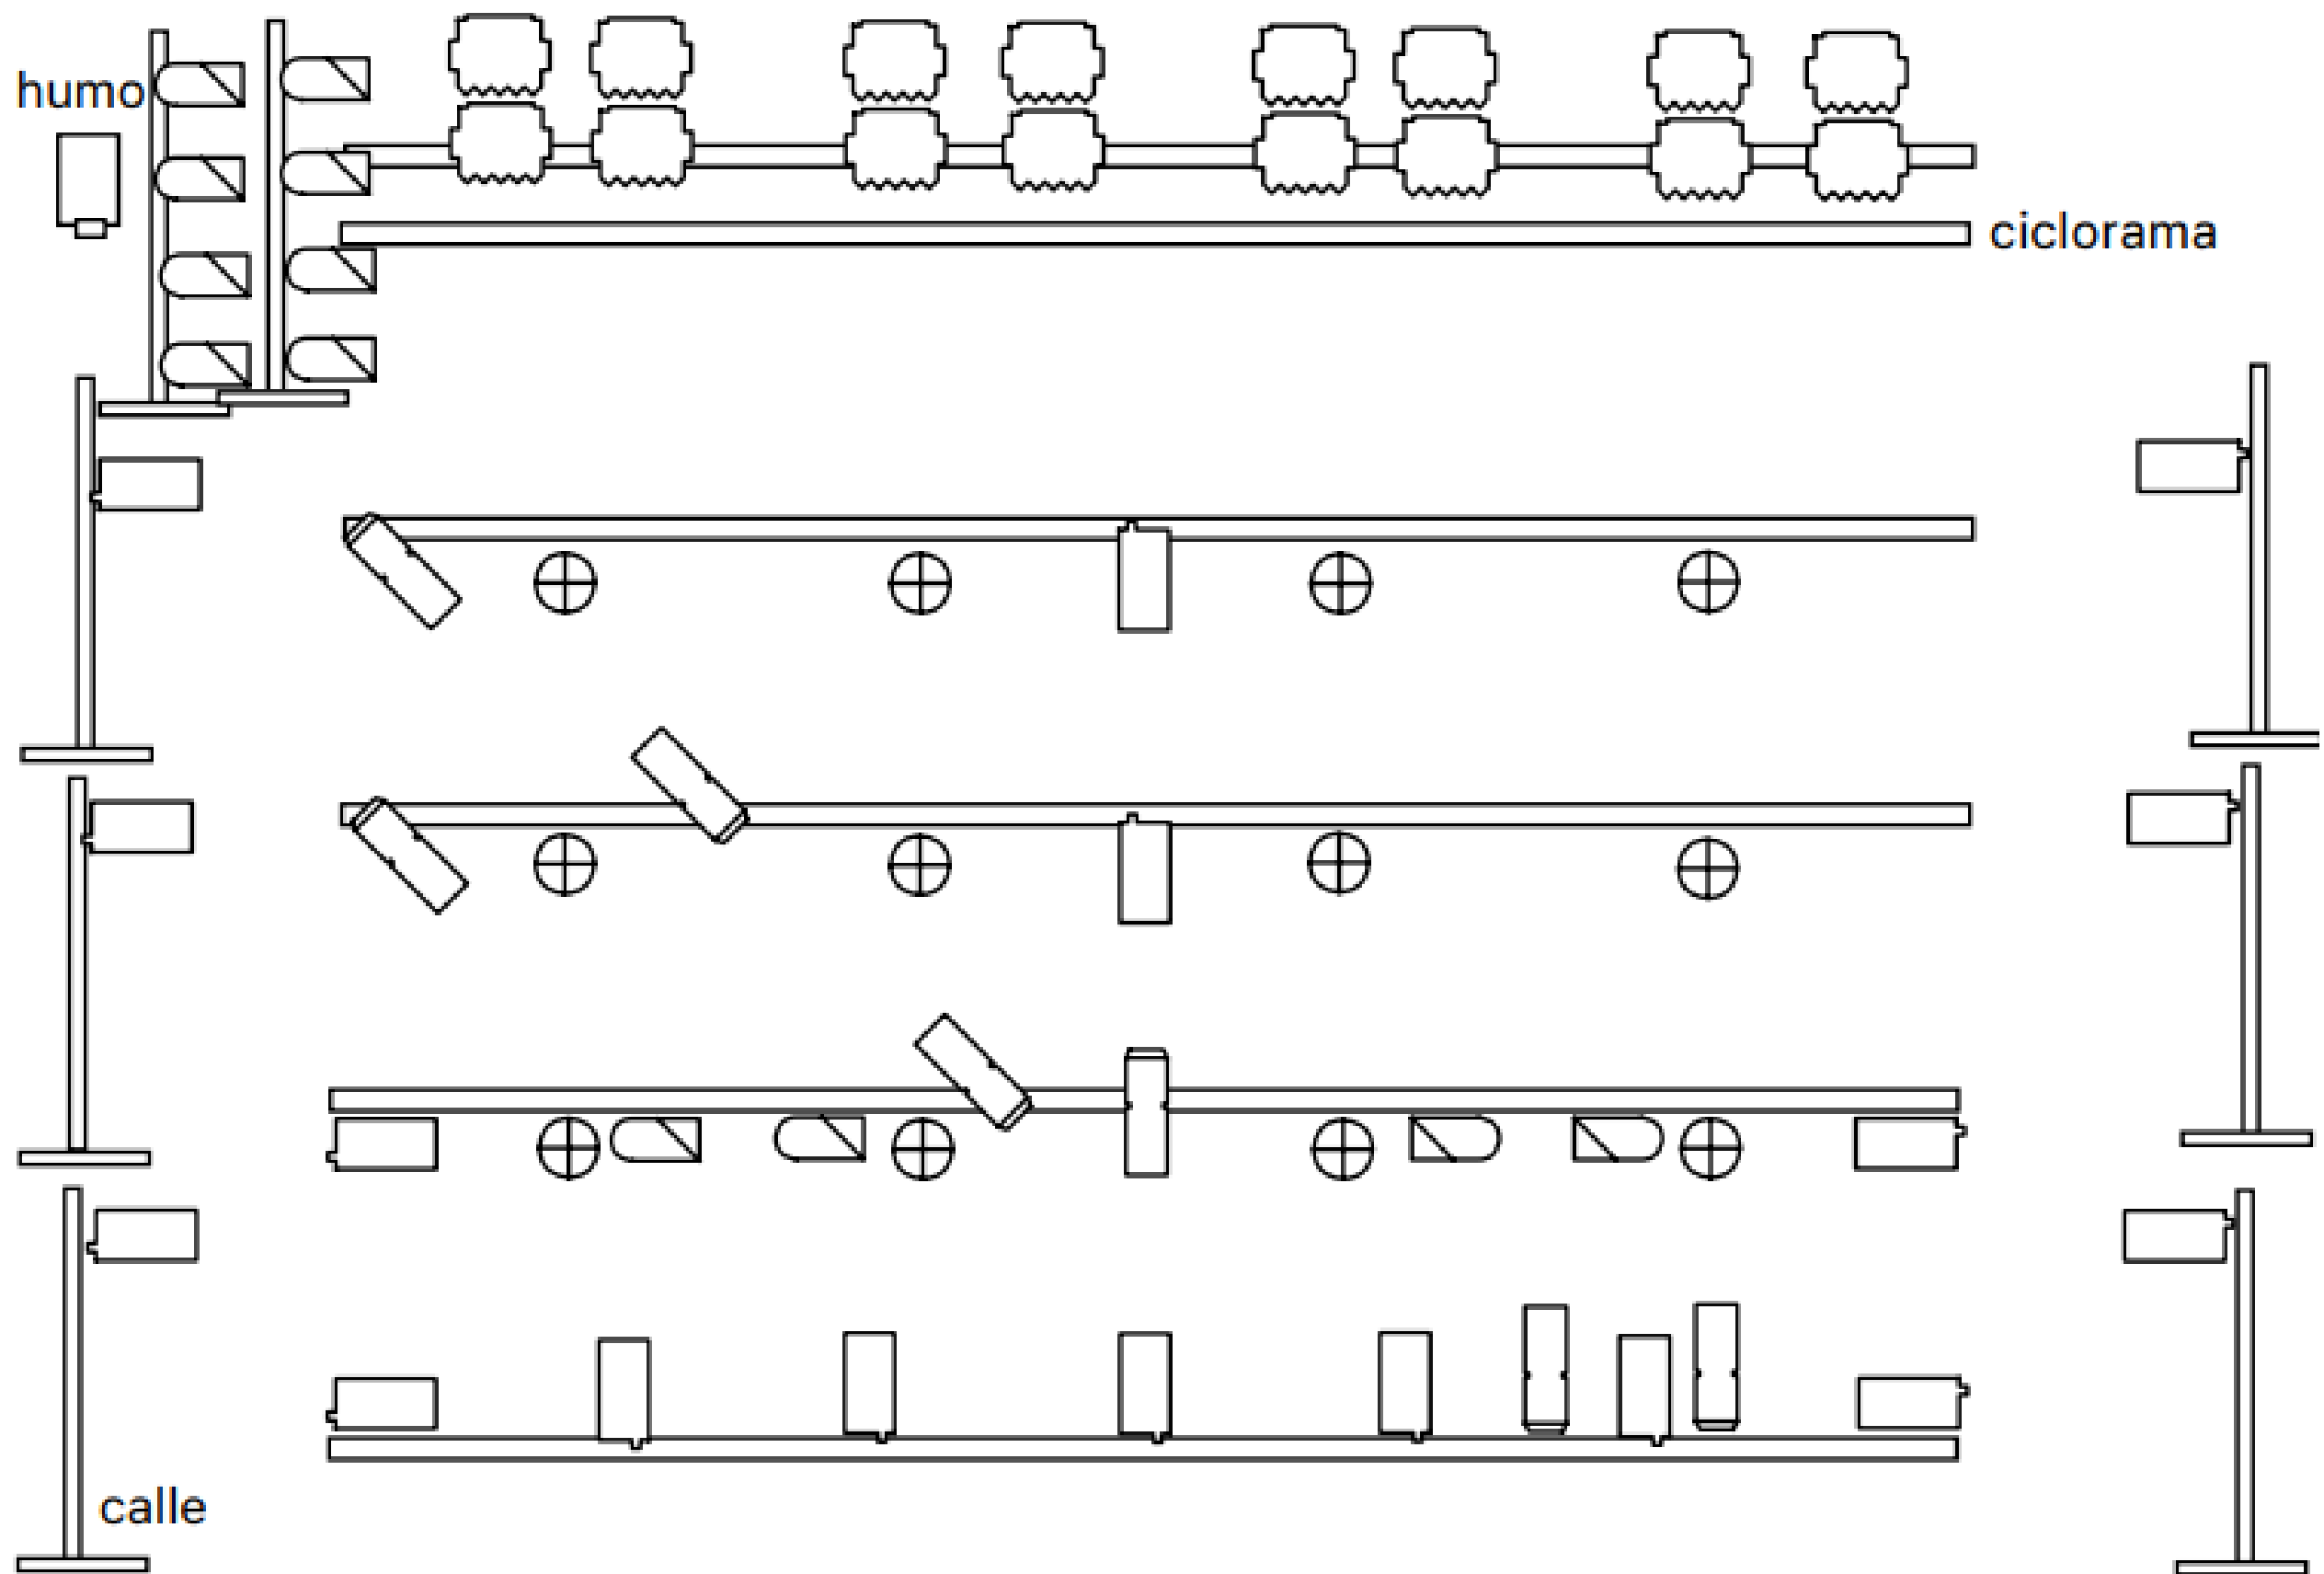

RIDER DE LUCES

leyenda	
16	panorama
12	par64 n°5
29	PC 1 KW
7	profile fw
6	recorte 2 kw
12	robo